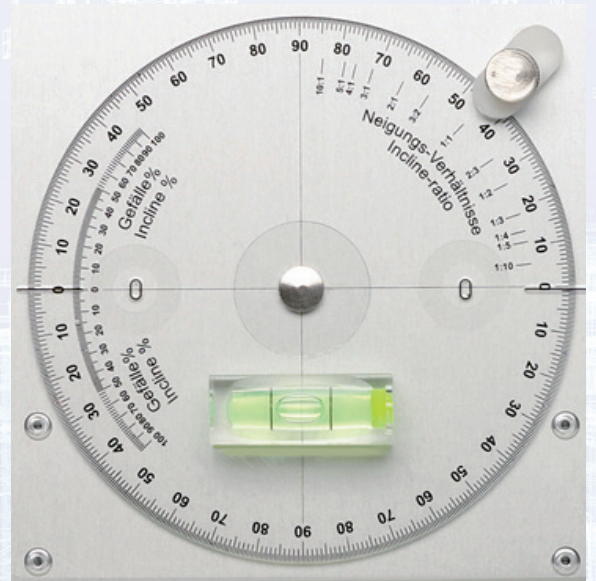

# Neigungswinkel-Wasserwaage BMI INCLIFIX 60 cm

- Aufgebaut auf ein eloxiertes Wasserwaagenprofil
- Drehbarer Libellenträger mit %-
- Grad-Skala zum Übertragen von Neigungen
- Länge 60 cm
- 3 verschiedene Messwerte sind ablesbar
- Winkelgrade von  $4 \times 90^\circ = 360^\circ$
- Skalen von Gefällen in Prozent von 0 – 100 %
- Skala für Böschungs- und Neigungsverhältnisse